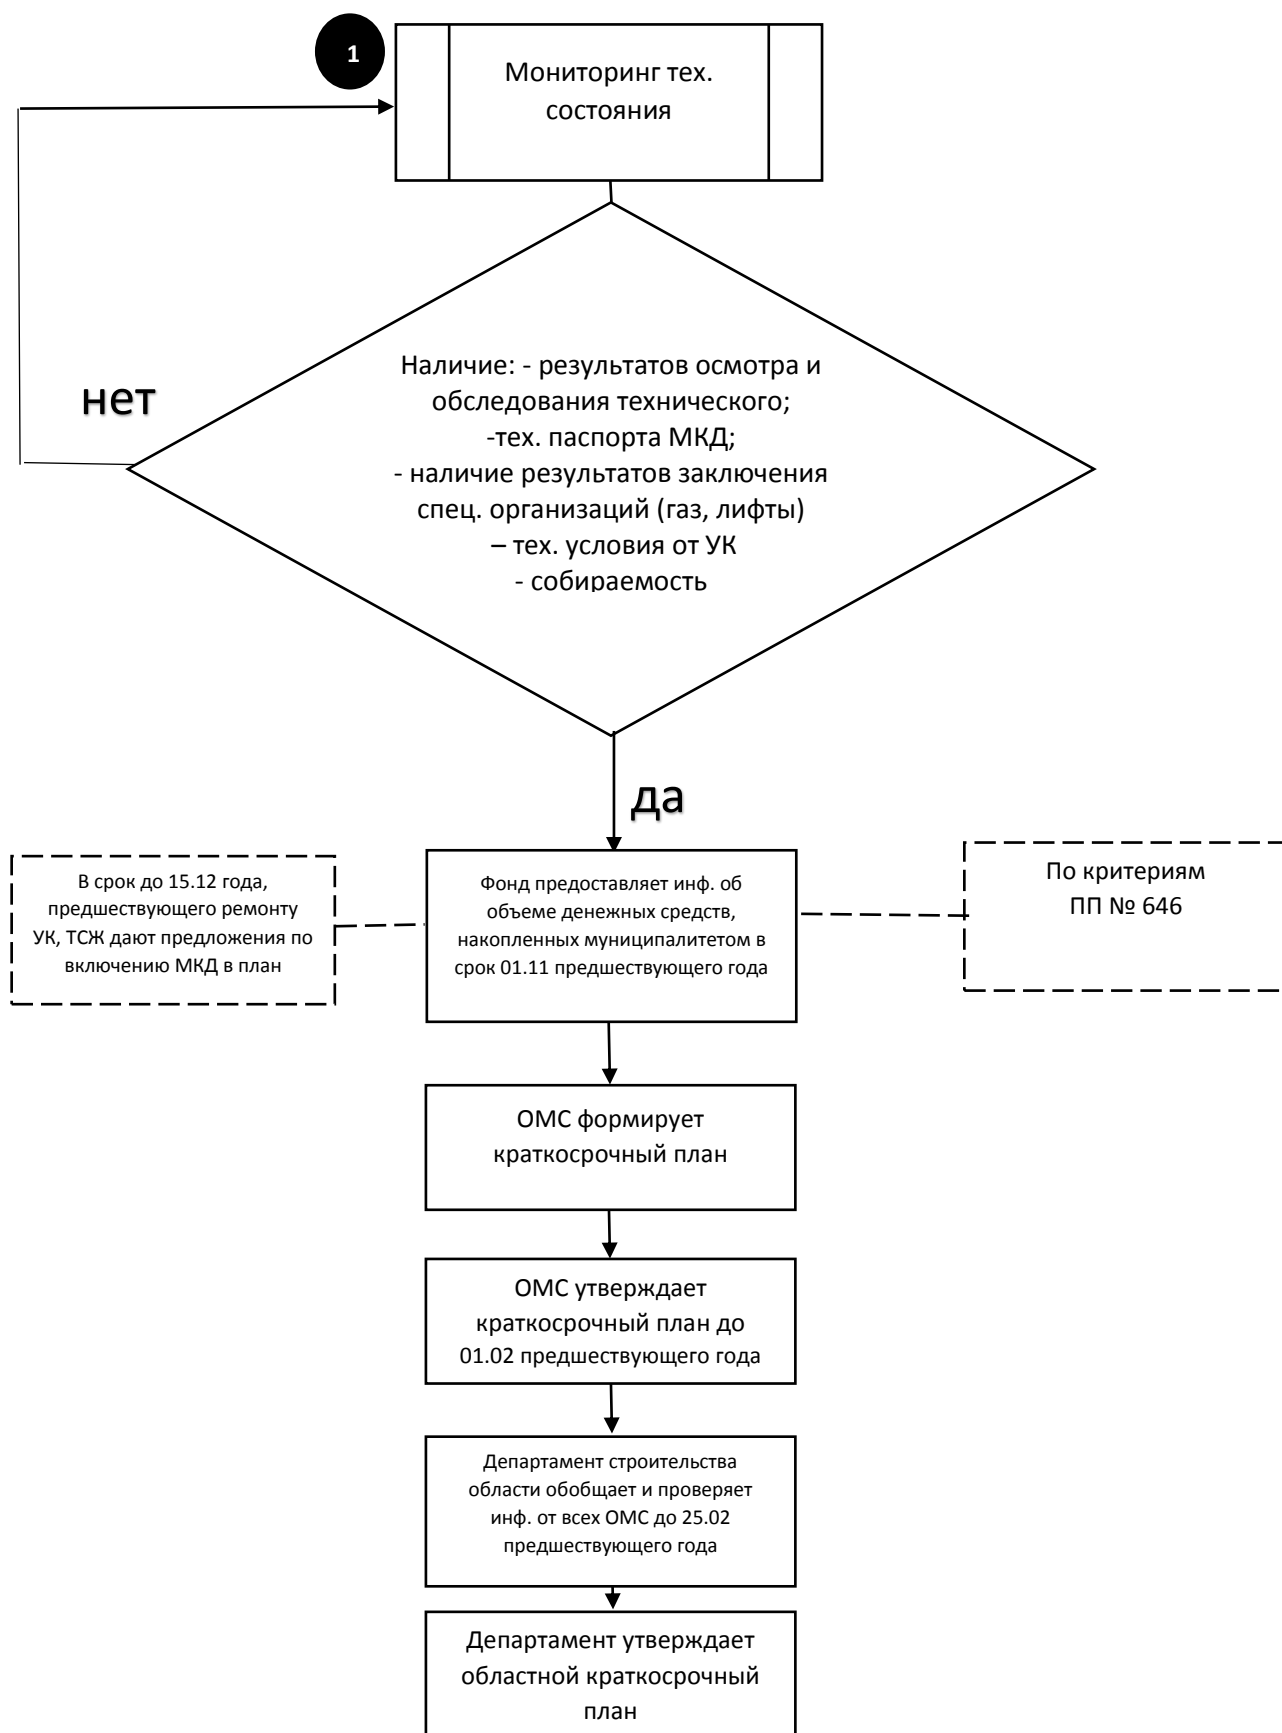

Блок-схема по зачету денежных средств на общем счете

Блок-схема выполнения работ по специальному счету

4

Блок –схема мониторинга технического состояния МКД по 646 постановлению

Блок – схема выполнения краткосрочного плана

3

2

Блок –схема «Проведение ремонта дома в рамках областной программы капитального ремонта общего имущества

многоквартирных домов на территории Вологодской области»