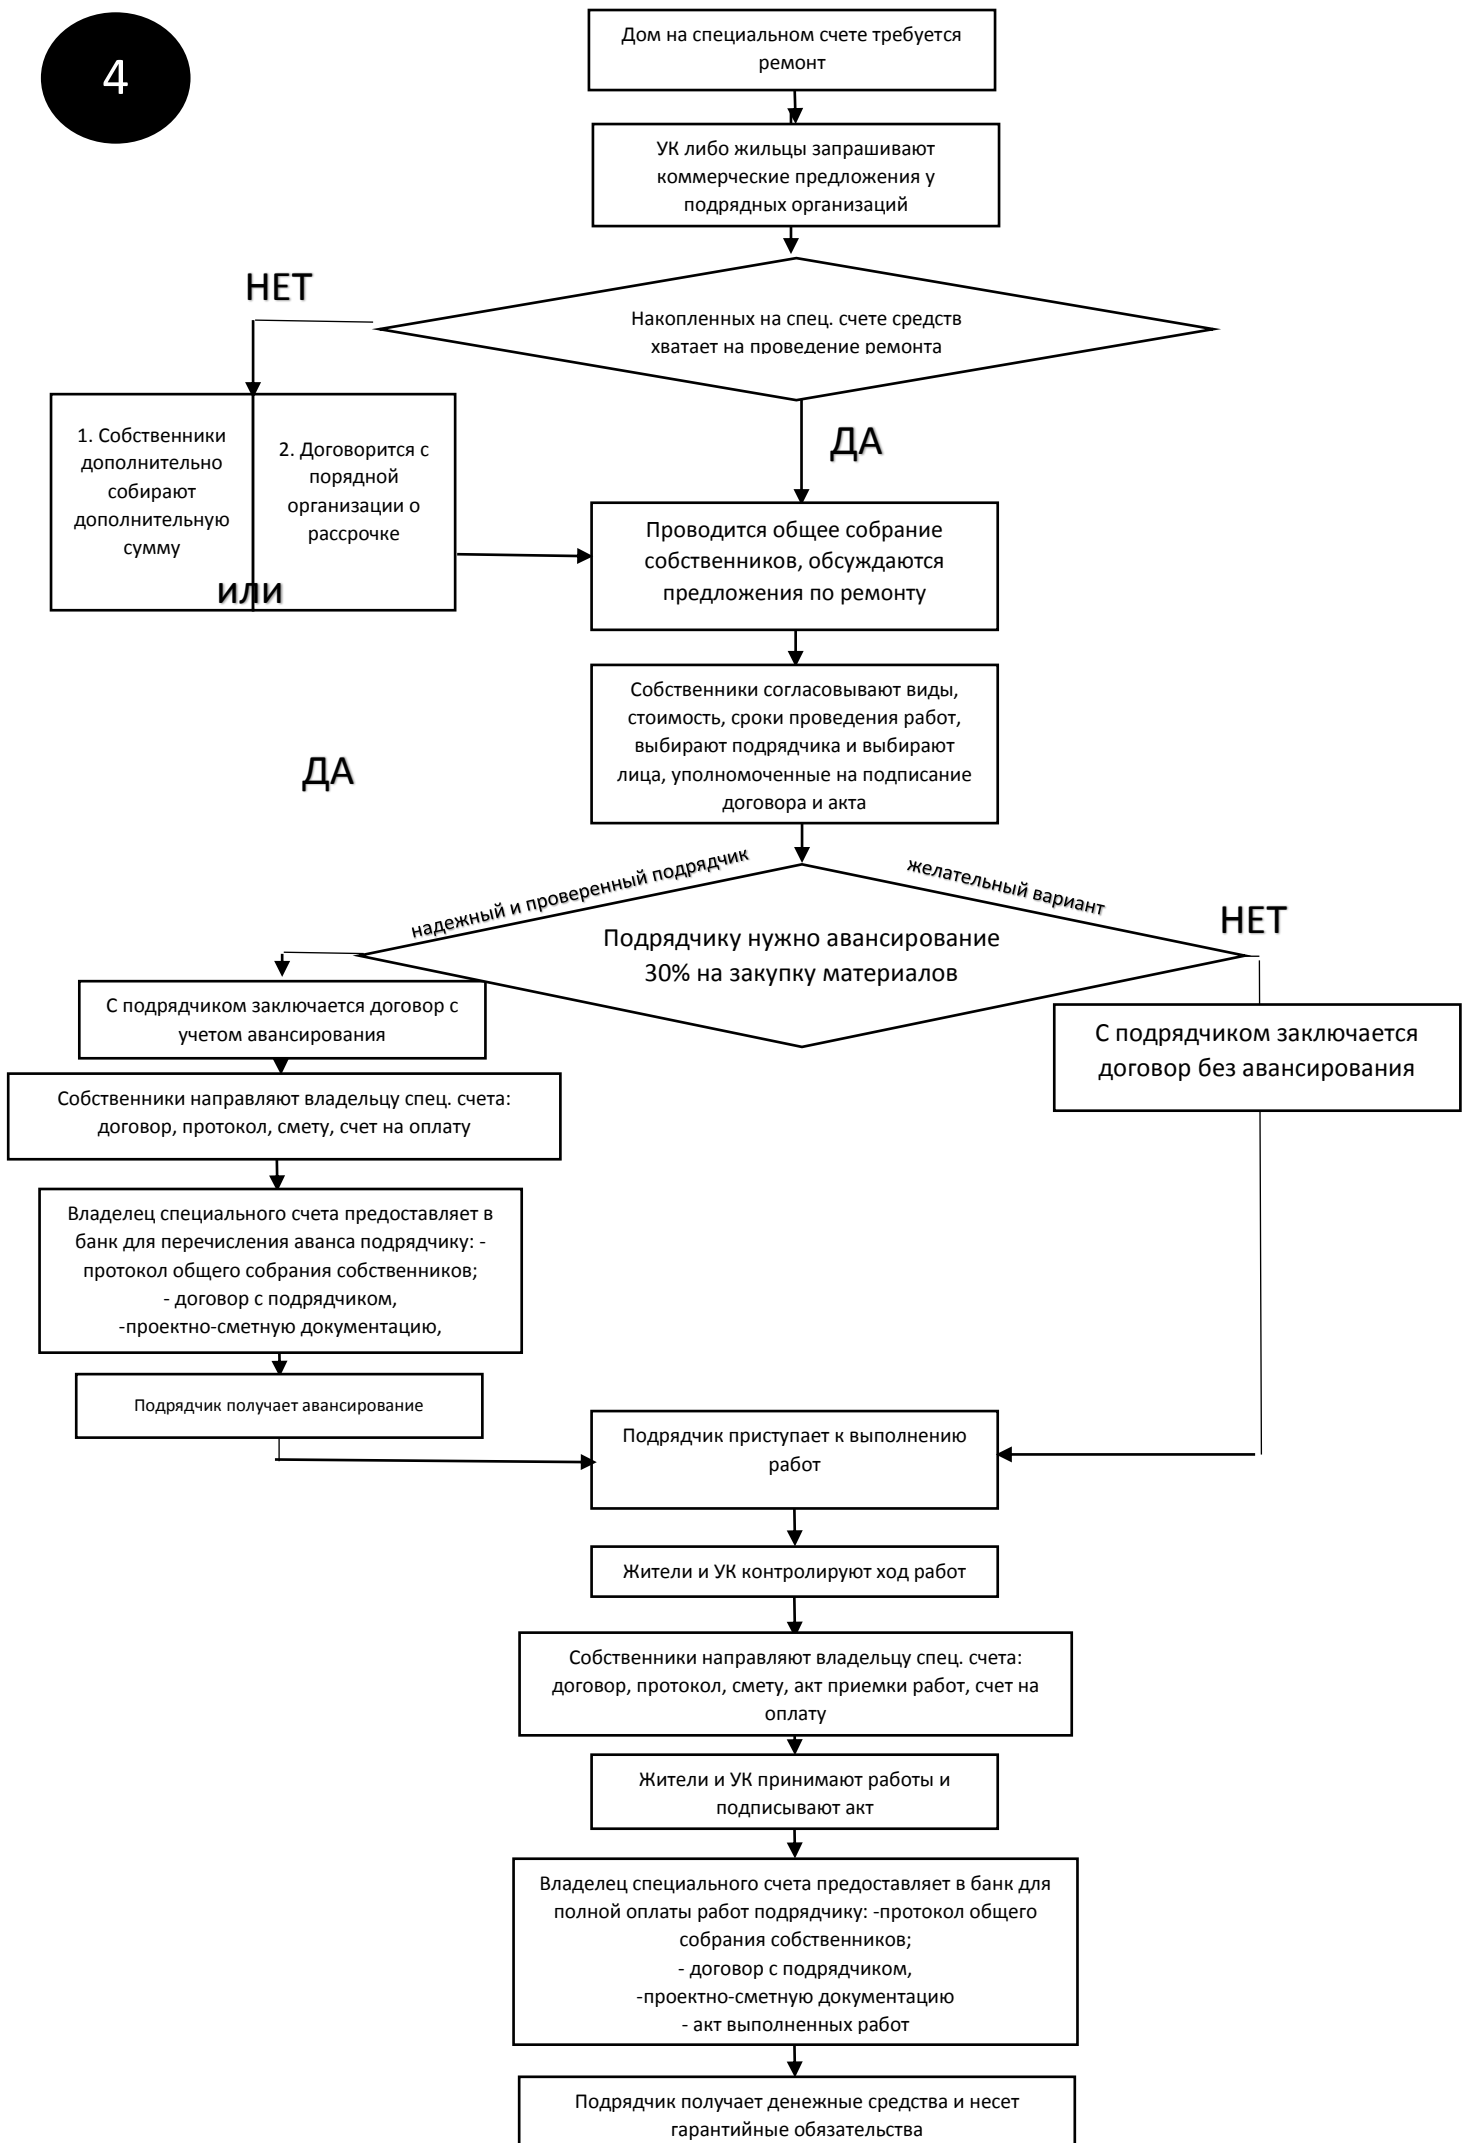

Блок-схема по зачету денежных средств на общем счете

Блок-схема выполнения работ по специальному счету

4

Блок –схема мониторинга технического состояния МКД по 646 постановлению

Блок – схема выполнения краткосрочного плана

3

2

Блок –схема «Проведение ремонта дома в рамках областной программы капитального ремонта общего имущества

многоквартирных домов на территории Вологодской области»