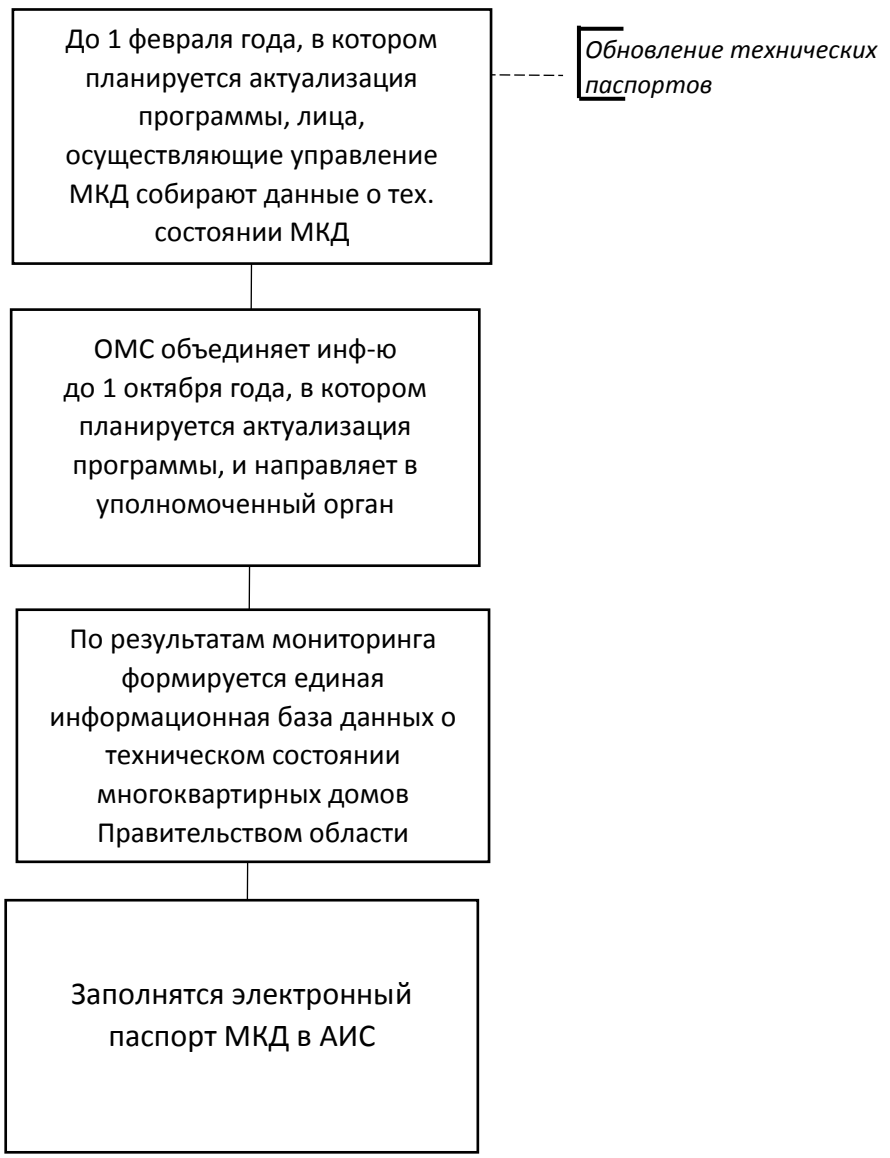

Блок-схема по зачету денежных средств на общем счете

Блок-схема выполнения работ по специальному счету

4

Блок –схема мониторинга технического состояния МКД по 646 постановлению

Блок – схема выполнения краткосрочного плана

3

2

Блок –схема «Проведение ремонта дома в рамках областной программы капитального ремонта общего имущества

многоквартирных домов на территории Вологодской области»