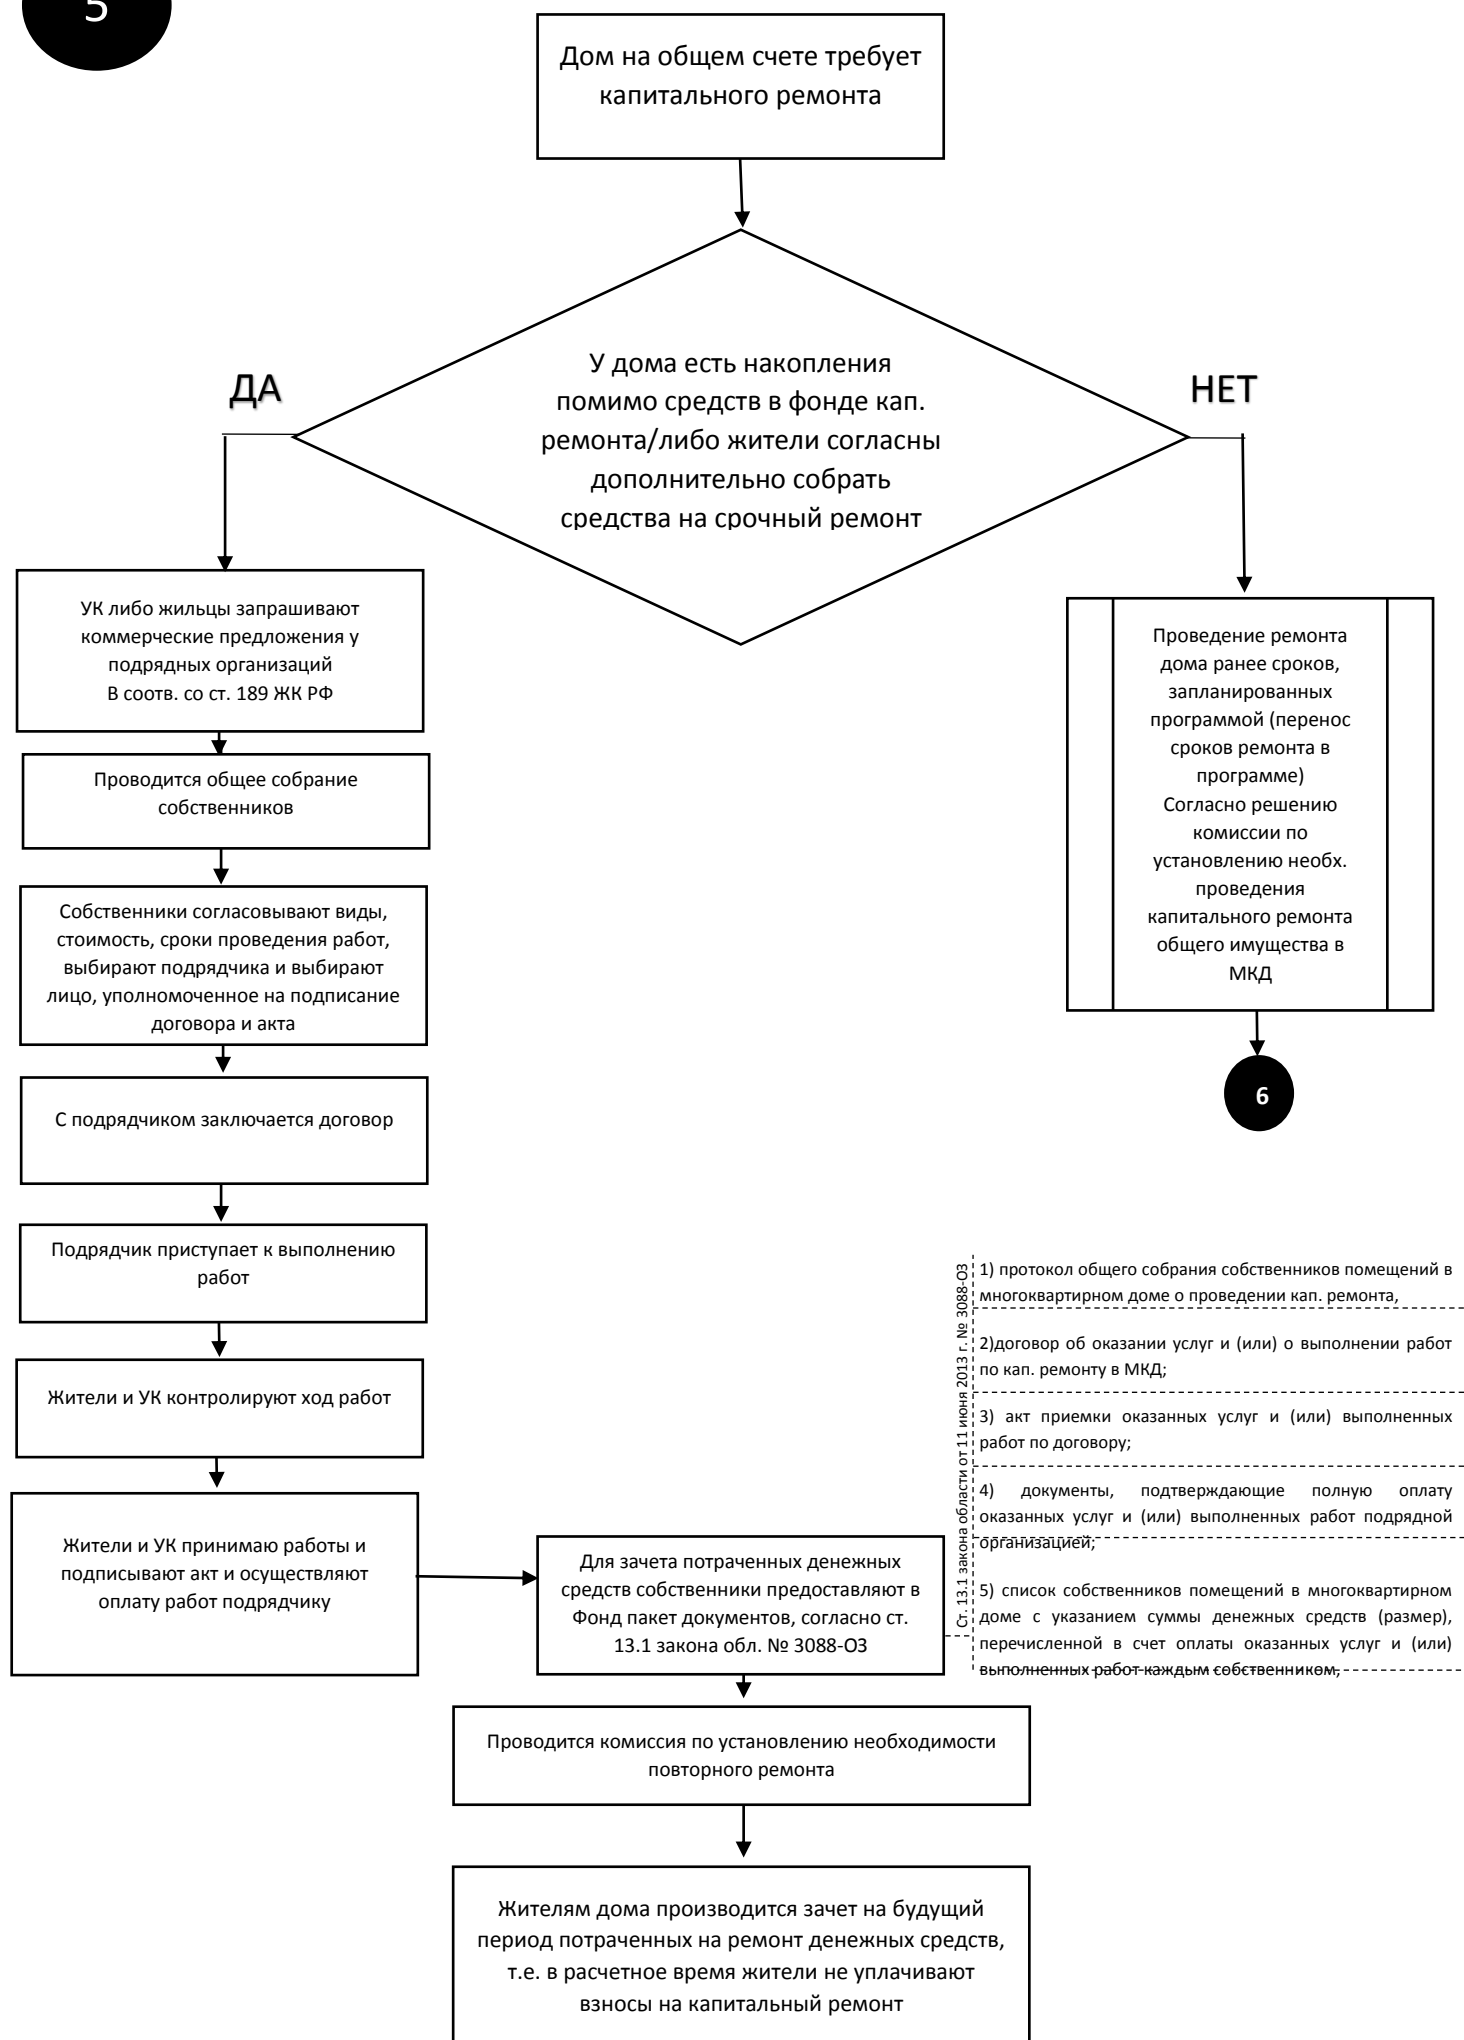

Блок-схема по зачету денежных средств на общем счете

Блок-схема выполнения работ по специальному счету

4

Блок –схема мониторинга технического состояния МКД по 646 постановлению

Блок – схема выполнения краткосрочного плана

3

2

Блок –схема «Проведение ремонта дома в рамках областной программы капитального ремонта общего имущества

многоквартирных домов на территории Вологодской области»