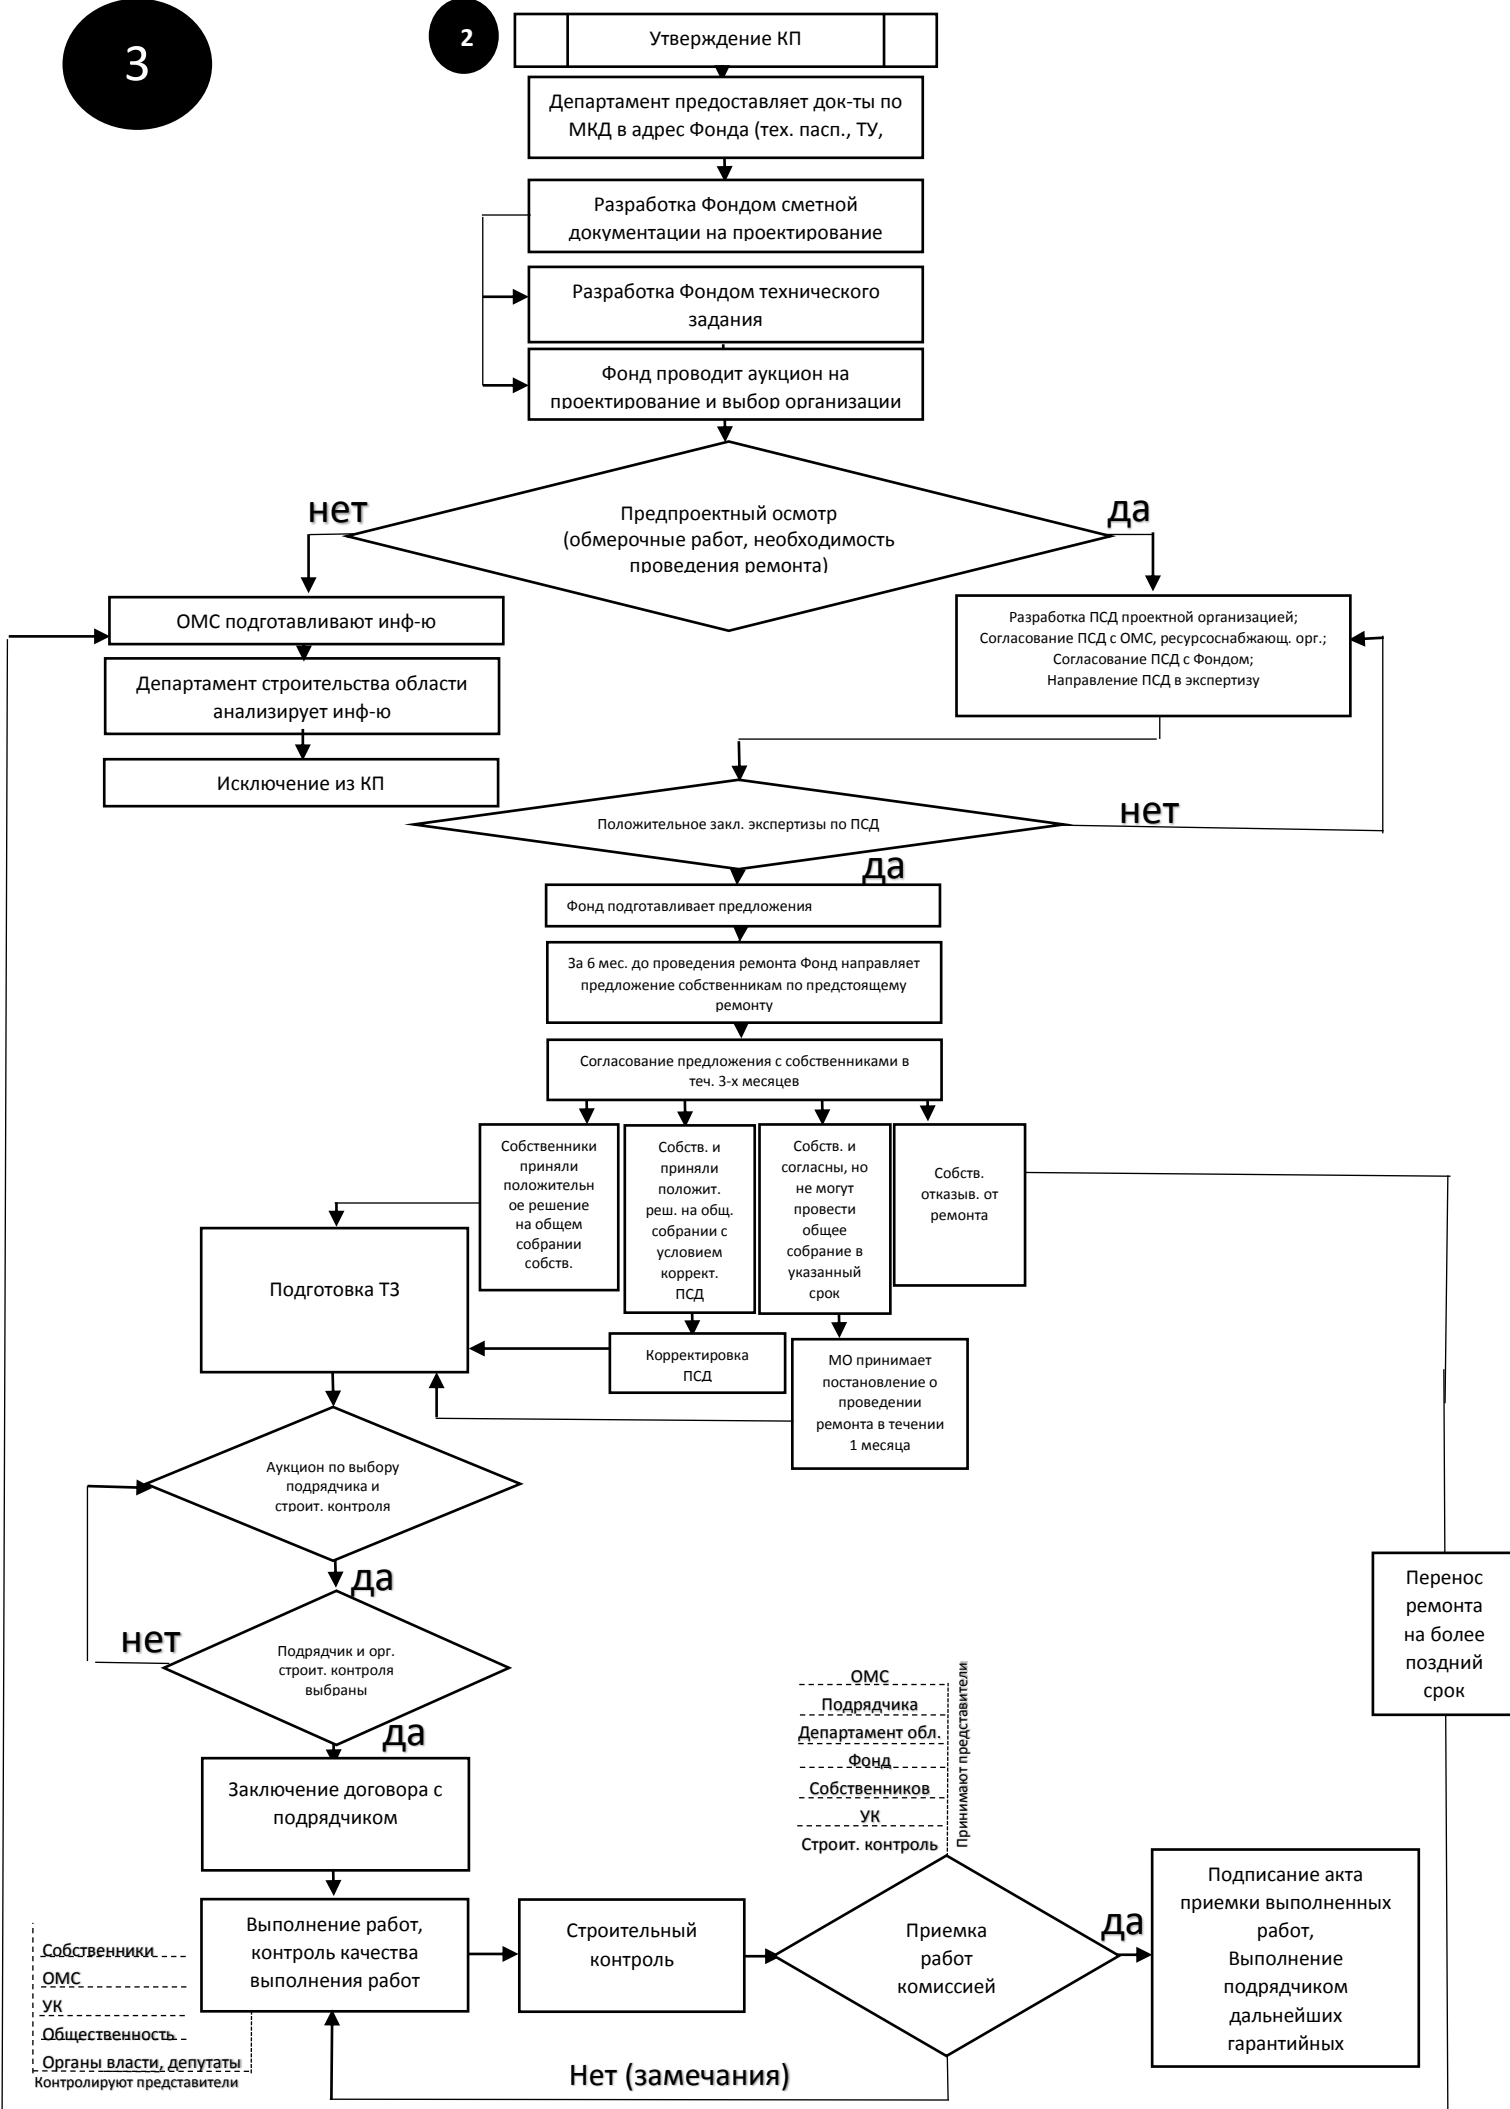

Блок-схема по зачету денежных средств на общем счете

Блок-схема выполнения работ по специальному счету

4

Блок –схема мониторинга технического состояния МКД по 646 постановлению

Блок – схема выполнения краткосрочного плана

3

2

Блок –схема «Проведение ремонта дома в рамках областной программы капитального ремонта общего имущества

многоквартирных домов на территории Вологодской области»